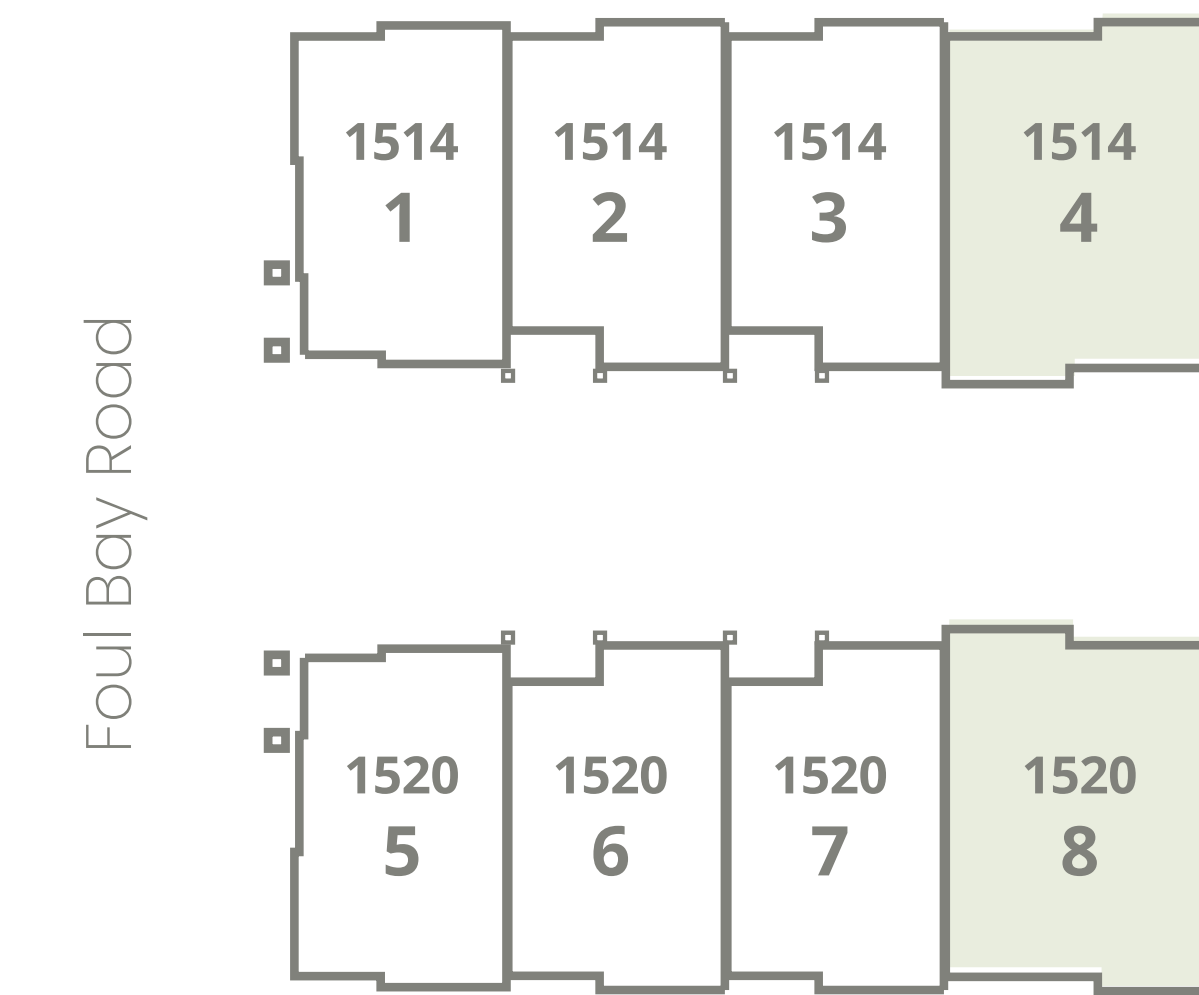

3 BEDROOM + 3 BATHROOM

3 Bed + 3 Bath
 Main: 532 sqft
 Upper: 757 sqft

Livable Space: 1,289 sqft
 Garage: 220 sqft
 Yard/Patio: 332 sqft