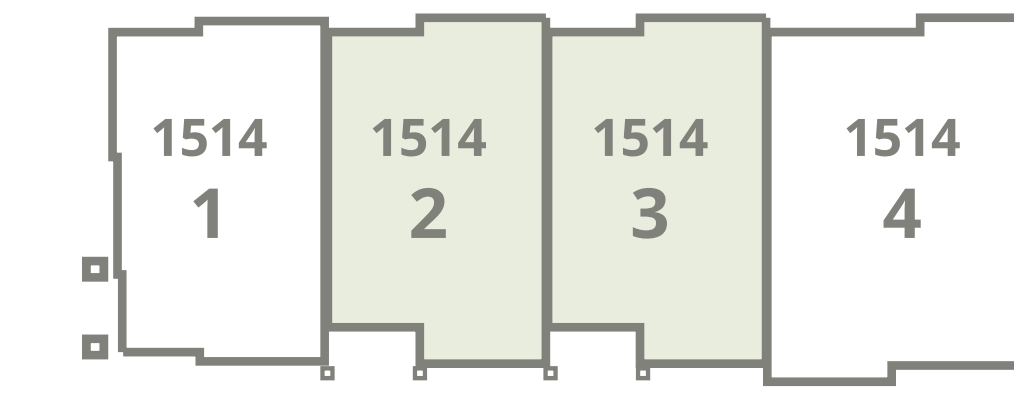

3 BEDROOM + 3 BATHROOM

Foul Bay Road

3 Bed + 3 Bath	Unit 2	Unit 3
Lower:	325 sqft	325 sqft
Main:	554 sqft	554 sqft
Upper:	580 sqft	576 sqft

Livable Space:	1,459 sqft	1,455 sqft
Garage:	225 sqft	225 sqft
Yard/Patio:	199 sqft	199 sqft
Deck	59 sqft	59 sqft