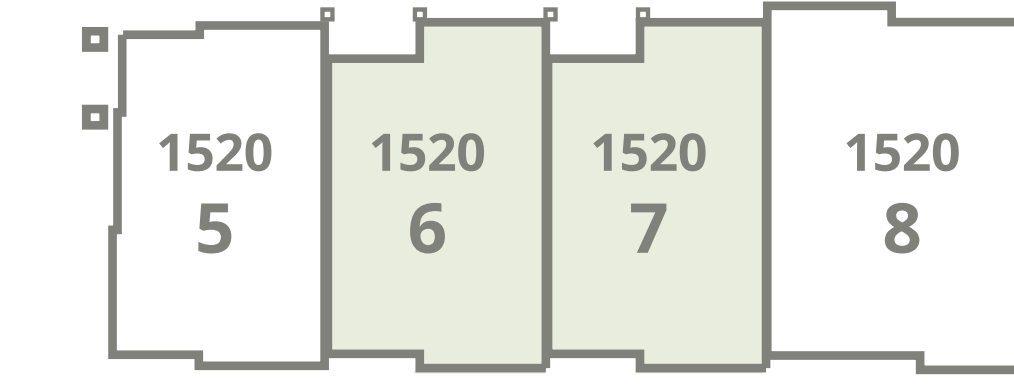

3 BEDROOM + 3 BATHROOM

Foul Bay Road

3 Bed + 3 Bath	Unit 2	Unit 3
Lower:	325 sqft	325 sqft
Main:	554 sqft	554 sqft
Upper:	580 sqft	576 sqft

Livable Space:	1,459 sqft	1,455 sqft
Garage:	225 sqft	225 sqft
Yard/Patio:	199 sqft	199 sqft
Deck	59 sqft	59 sqft